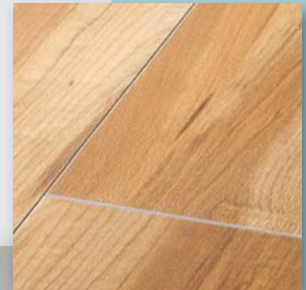

Vinylnan plus

Designvinyl-Fertigfußboden in neuen Dimensionen

Vinylnan plus beweist wahre Stärke

Der Designvinyl-Boden besticht durch seine extrem strapazierfähige Vinyl-Auflage mit der einmaligen Haptik individuell strukturierter Oberflächen.

Die Mittellage besteht aus einer hochverdichteten Holzfaserplatte mit der patentierten UNICLIC-Verlegetechnik zum bequemen Selbstverlegen.

Eine eingebaute **3,2 mm extra starke Kork-Trittschalldämmung** aus hochwertigem, dauerelastischem Naturkork sorgt für einen federnden Auftritt und schont dabei die Gelenke. Alles zusammen ein Hightech-Fußboden mit rundum bestechenden Produkteigenschaften.

Bergulme