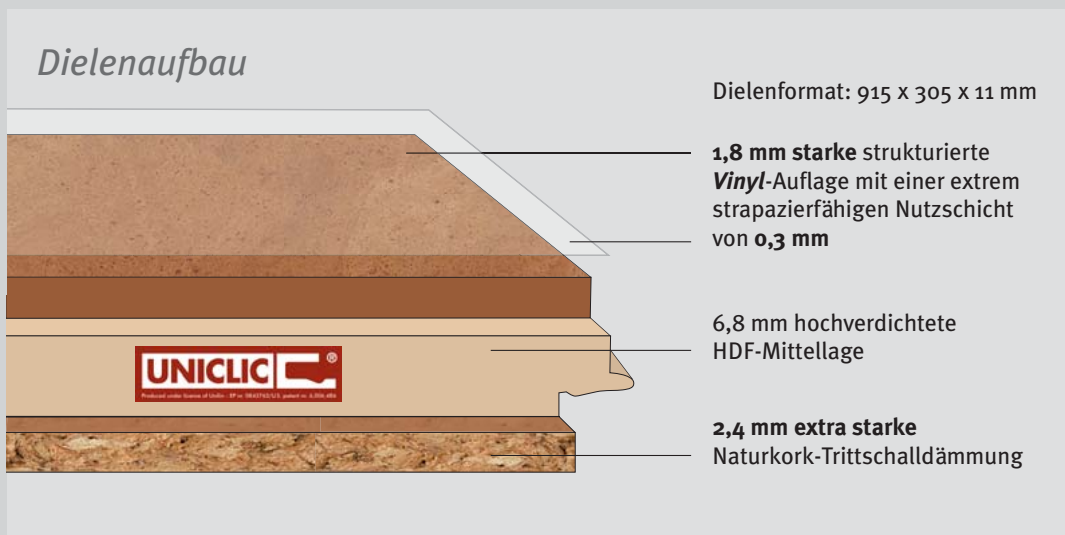

Die extra starke Naturkork-Schicht auf der Unterseite der Dielen sorgt für einen schonenden Gehkomfort und für eine hohe Trittschall-dämmung. In Verbindung mit der extremen Strapazierfähigkeit und der leichten Reinigung und Pflege ist **Vinylnan** besonders für z. B. Arztpraxen, Kosmetikstudios, Therapieräume und ähnliche Objekte besonders geeignet.

White Oak
Synchronprägung

Brown Oak
Synchronprägung

Dark Oak
Synchronprägung

Dekor **White Oak**

Vinylnan jetzt auch als Fliesen zum Verkleben

Besonders in Feuchträumen wie Bäder und WC's ist **Vinylnan KF** – Vinylfliesen zum Verkleben – ein idealer Bodenbelag. Die Fliesen erhalten Sie in 3 Formaten: 915 x 305 mm, 915 x 205 mm und 305 x 305 mm – jeweils mit einer Stärke von 1,8 mm. Aufgrund der geringen Stärke ist **Vinylnan KF** besonders in Räumen, deren Bodenaufbauhöhe stark begrenzt ist, empfehlenswert.