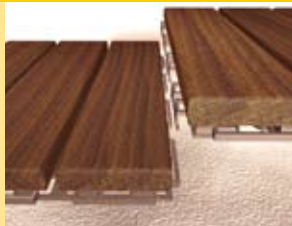

HORTUS[®]
Der Klick-Holzboden für außen

Neu:
Thermo-Esche
FSC-zertifiziert

Verlegung der Fliesen

Schnelle Verlegung durch das patentierte Klick-System.
Ohne Unterkonstruktion. Ohne Verschrauben.
Jederzeit wieder aufnehmbar.

Verlegung der Dielen

Schnelle schraublose Verlegung der Dielen auf patentierter Klick-Steckverbindung. Ohne Unterkonstruktion.
Jederzeit wieder aufnehmbar.

Den Augenblick genießen

Im Frühjahr und Sommer gehört heute der Garten oder die Terrasse mittlerweile zum erweiterten Wohnbereich. Mit einem attraktiv eingerichteten Outdoor-Bereich lässt es sich genussvoll entspannen. Hierzu zählt auch ein angenehmer Bodenbelag. Hortus - die Massivholzfliese - ist einer der angenehmsten Barfußböden für außen. Selbst in den heißesten Stunden des Tages können Sie auf einer nach Süden ausgerichteten Terrasse noch angenehm barfuß gehen. Hortus gab es bislang in den Holzarten Massaranduba, Ipé und Teak.

Ab sofort erhalten Sie Dielen und Fliesen auch in FSC-zertifizierter Thermo-Esche. Ob Terrasse, Pergola oder in Ihrem Garten, Hortus Massivholzfliesen können auf allen Untergründen, die fest und eben sind, verlegt werden.

HORTUS®

Der Klick-Holzbofen für außen

Thermo-Esche in 5 Variationen

Thermo-Esche glatt
Fliese 300 x 300 x 32 mm

Thermo-Esche glatt
Fliese 600 x 300 x 32 mm

Thermo-Esche geriffelt
Fliese 300 x 300 x 32 mm

Thermo-Esche geriffelt
Fliese 600 x 300 x 32 mm