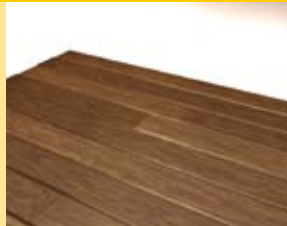

HORTUS[®]
Der Klick-Holzboden für außen

Neu:
Thermo-Esche
FSC-zertifiziert

Verlegung der Fliesen

Schnelle Verlegung durch das patentierte Klick-System.
Ohne Unterkonstruktion. Ohne Verschrauben.
Jederzeit wieder aufnehmbar.

Verlegung der Dielen

Schnelle schraublose Verlegung der Dielen auf patentierter Klick-Steckverbindung. Ohne Unterkonstruktion.
Jederzeit wieder aufnehmbar.

Den Augenblick genießen

Im Frühjahr und Sommer gehört heute der Garten oder die Terrasse mittlerweile zum erweiterten Wohnbereich. Mit einem attraktiv eingerichteten Outdoor-Bereich lässt es sich genussvoll entspannen. Hierzu zählt auch ein angenehmer Bodenbelag. Hortus - die Massivholzfliese - ist einer der angenehmsten Barfußböden für außen. Selbst in den heißesten Stunden des Tages können Sie auf einer nach Süden ausgerichteten Terrasse noch angenehm barfuß gehen. Hortus gab es bislang in den Holzarten Massaranduba, Ipé und Teak.