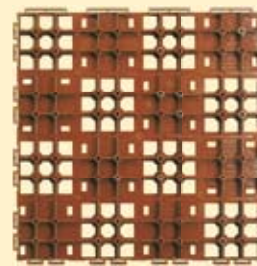

HORTUS®

Der Klick-Holzbofen für außen

Thermo-Esche in 5 Variationen

Thermo-Esche glatt
Fliese 300 x 300 x 32 mm

Thermo-Esche glatt
Fliese 600 x 300 x 32 mm

Thermo-Esche geriffelt
Fliese 300 x 300 x 32 mm

Thermo-Esche geriffelt
Fliese 600 x 300 x 32 mm

Polypropylen Trägergitter "Light"
unter 300 x 300 mm Fliesen

Polyethylen Trägergitter "Standard"
unter 600 x 300 mm Fliesen

Polypropylen
Trägerfuß
für Dielen
(separat erhältlich)

Hortus Massivholzdiele Thermo-Esche glatt 95 x 1.200 x 37 mm

Verlege-Beispiele

Hortus 300 x 300 mm Fliese - Schachbrettmuster

Hortus 1.200 x 95 mm Diele - versetzte Verlegung

Hortus 600 x 300 mm Fliese - Parallel-Verlegung

Die Thermo-Esche von Hortus ist ein FSC-zertifiziertes Holz, das unter Nachhaltigkeitskriterien gewonnen wurde.