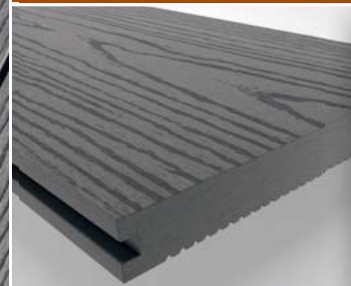

Von der Natur inspiriert, vermittelt jede **ZIRO WPC-Massivdielen** – dank der edlen, täuschend echt wirkenden Holzstruktur – einen angenehm natürlichen Charakter.

ZIRO WPC-Dielen bestehen aus einem modernen Verbundwerkstoff, der aus 60 % natürlichem Bambusmehl und 40 % hochwertigem Polyethylen hergestellt wird. Attraktive Optik kombiniert mit modernster Technik ergibt diesen Werkstoff mit unvergleichlichen Vorteilen, die große und kleine Terrassenfreunde begeistert. Langlebig, nahezu unverwundlich, rissfest und pflegeleicht.

Dielen beidseitig einsetzbar 

Abschluss-Leiste

Dauerhaft Freude

Mit allen **ZIRO WPC-Dielen** gehören mühsames Streichen, Ölen und Schleifen der Vergangenheit an. Normalerweise genügt eine regelmäßige Reinigung mit Wasser. Auch Insekten, Schimmel und Holz zerstörende Pilze haben keine Chance. Nicht zuletzt können Sie auch gewiss sein, dass Sonneneinstrahlung und Witterung der Farbe nichts anhaben können. Ihre Terrasse sieht auch nach Jahren noch so aus wie heute.

Dielen beidseitig einsetzbar 

Massivdielen *Grav*

Ihr Terrassentraum in modernem Grau

Verwandeln Sie Ihre Terrasse in Ihre ganz persönliche Wohlfühloase. Die **ZIRO WPC-Massivdielen** im attraktiven Grauton bietet Ihnen all das, worauf es bei einer modernen Terrasse wirklich ankommt. Die authentische Holznachbildung im neuen Breitdielenformat lässt Ihre Terrasse noch großzügiger wirken.

Vorteile der ZIRO WPC-Dielen:

- **Widerstandsfähig**
absolut wetterfest
- **Rissfest**
ein echter Barfußboden
- **Pflegeleicht**
einfach mit Wasser reinigen
- **Durchgefärbt**
keine Nachbehandlung
- **Beidseitig einsetzbar**
zwei unterschiedliche Oberflächen