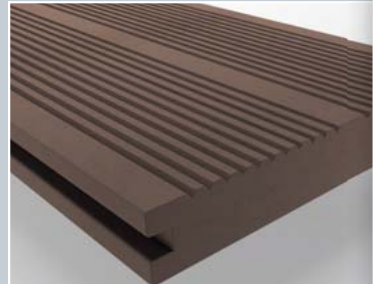

ZIRO **WPC** Terrassendielen

ZIRO
Die Welt der Böden

*Wetterfeste Designdielen
für Terrasse und Garten*

ZIRO WPC Terrassendielen

Entspannen und Wohlfühlen

Genießen Sie jeden Moment im Freien auf Ihrer Terrasse oder in Ihrem Garten. Barfuß über die **ZIRO WPC-Terrassendielen** zu gehen ist ein wahrer Genuss. Die besondere Beschaffenheit der Oberfläche schafft ein wohltuendes Wellness-Erlebnis.

Von der Natur inspiriert, vermittelt jede **ZIRO WPC-Massivdielen** – dank der edlen, täuschend echt wirkenden Holzstruktur – einen angenehm natürlichen Charakter.

ZIRO WPC-Dielen bestehen aus einem modernen Verbundwerkstoff, der aus 60 % natürlichem Bambusmehl und 40 % hochwertigem Polyethylen hergestellt wird. Attraktive Optik kombiniert mit modernster Technik ergibt diesen Werkstoff mit unvergleichlichen Vorteilen, die große und kleine Terrassenfreunde begeistert. Langlebig, nahezu unverwundlich, rissfest und pflegeleicht.

Dielen beidseitig einsetzbar

Massivdielen **Thermo-Esche**

ZIRO WPC Terrassendielen

Hohlkammerdielen *Bangkirai*

Ganz wie es Ihnen gefällt

Mit den **ZIRO WPC-Dielen** legen Sie sich Wohlgefühlqualität zu Ihren Füßen. Die Hohlkammerdielen – wie alle **ZIRO WPC-Dielen** – sind beidseitig einsetzbar. Fein geriffelt auf der einen Seite oder großzügige Rillen auf der anderen Seite. Jede Diele ist je nach persönlicher Vorliebe verwendbar.

Vorteile der ZIRO WPC-Dielen:

- **Widerstandsfähig**
absolut wetterfest
- **Rissfest**
ein echter Barfußboden
- **Pflegeleicht**
einfach mit Wasser reinigen
- **Durchgefärbt**
keine Nachbehandlung
- **Beidseitig einsetzbar**
zwei unterschiedliche Oberflächen