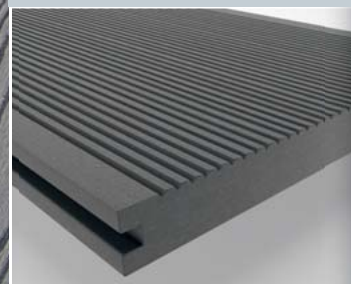

Von der Natur inspiriert, vermittelt jede **ZIRO WPC-Massivdielen** – dank der edlen, täuschend echt wirkenden Holzstruktur – einen angenehm natürlichen Charakter.

ZIRO WPC-Dielen bestehen aus einem modernen Verbundwerkstoff, der aus 60 % natürlichem Bambusmehl und 40 % hochwertigem Polyethylen hergestellt wird. Attraktive Optik kombiniert mit modernster Technik ergibt diesen Werkstoff mit unvergleichlichen Vorteilen, die große und kleine Terrassenfreunde begeistert. Langlebig, nahezu unverwundlich, rissfest und pflegeleicht.

Dielen beidseitig einsetzbar 

Abschluss-Leiste

Dauerhaft Freude

Mit allen **ZIRO WPC-Dielen** gehören mühsames Streichen, Ölen und Schleifen der Vergangenheit an. Normalerweise genügt eine regelmäßige Reinigung mit Wasser. Auch Insekten, Schimmel und Holz zerstörende Pilze haben keine Chance. Nicht zuletzt können Sie auch gewiss sein, dass Sonneneinstrahlung und Witterung der Farbe nichts anhaben können. Ihre Terrasse sieht auch nach Jahren noch so aus wie heute.

Dielen beidseitig einsetzbar 

Massivdielen *Grav*

Ihr Terrassentraum in modernem Grau

Verwandeln Sie Ihre Terrasse in Ihre ganz persönliche Wohlfühloase. Die **ZIRO WPC-Massivdielen** im attraktiven Grauton bietet Ihnen all das, worauf es bei einer modernen Terrasse wirklich ankommt. Die authentische Holznachbildung im neuen Breitdielenformat lässt Ihre Terrasse noch großzügiger wirken.

Vorteile der ZIRO WPC-Dielen:

- **Widerstandsfähig**
absolut wetterfest
- **Rissfest**
ein echter Barfußboden
- **Pflegeleicht**
einfach mit Wasser reinigen
- **Durchgefärbt**
keine Nachbehandlung
- **Beidseitig einsetzbar**
zwei unterschiedliche Oberflächen