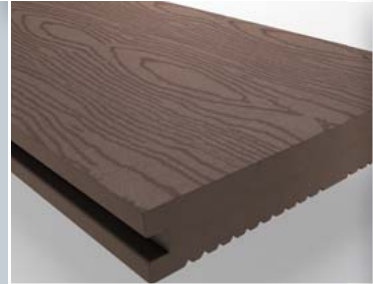

ZIRO **WPC** Terrassendielen

ZIRO
Die Welt der Böden

*Wetterfeste Designdielen
für Terrasse und Garten*

ZIRO WPC Terrassendielen

Entspannen und Wohlfühlen

Genießen Sie jeden Moment im Freien auf Ihrer Terrasse oder in Ihrem Garten. Barfuß über die **ZIRO WPC-Terrassendielen** zu gehen ist ein wahrer Genuss. Die besondere Beschaffenheit der Oberfläche schafft ein wohltuendes Wellness-Erlebnis.

Von der Natur inspiriert, vermittelt jede **ZIRO WPC-Massivdielen** – dank der edlen, täuschend echt wirkenden Holzstruktur – einen angenehm natürlichen Charakter.

ZIRO WPC-Dielen bestehen aus einem modernen Verbundwerkstoff, der aus 60 % natürlichem Bambusmehl und 40 % hochwertigem Polyethylen hergestellt wird. Attraktive Optik kombiniert mit modernster Technik ergibt diesen Werkstoff mit unvergleichlichen Vorteilen, die große und kleine Terrassenfreunde begeistert. Langlebig, nahezu unverwundlich, rissfest und pflegeleicht.

Dielen beidseitig einsetzbar

Massivdielen **Thermo-Esche**

ZIRO WPC Terrassendielen

Hohlkammerdielen *Bangkirai*

Ganz wie es Ihnen gefällt

Mit den **ZIRO WPC-Dielen** legen Sie sich Wohlgefühlqualität zu Ihren Füßen. Die Hohlkammerdielen – wie alle **ZIRO WPC-Dielen** – sind beidseitig einsetzbar. Fein geriffelt auf der einen Seite oder großzügige Rillen auf der anderen Seite. Jede Diele ist je nach persönlicher Vorliebe verwendbar.

Vorteile der ZIRO WPC-Dielen:

- **Widerstandsfähig**
absolut wetterfest
- **Rissfest**
ein echter Barfußboden
- **Pflegeleicht**
einfach mit Wasser reinigen
- **Durchgefärbt**
keine Nachbehandlung
- **Beidseitig einsetzbar**
zwei unterschiedliche Oberflächen